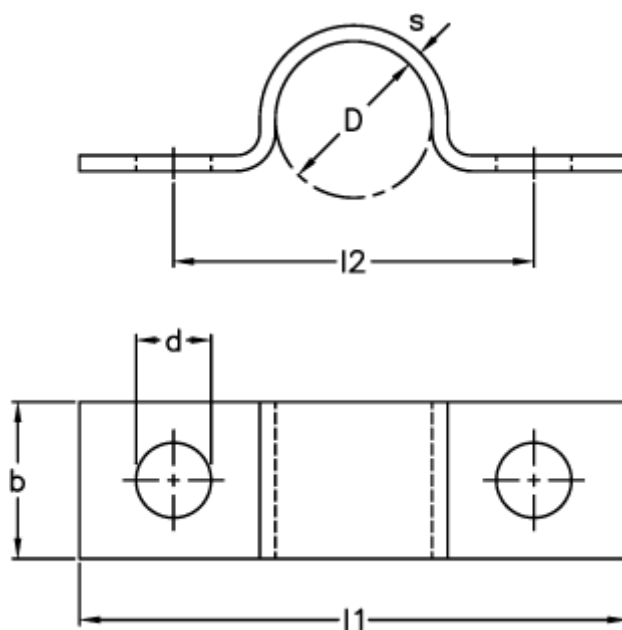

Varenummer: 025217000023
Beskrivelse: Norma rørbøjle type 521
BSN 23x20x2 m/2 lasker W1

Mål

$b = 20$
 $D = 23$
 $d = 7$
 $l_1 = 68.0$
 $l_2 = 52.0$
 $s = 2$